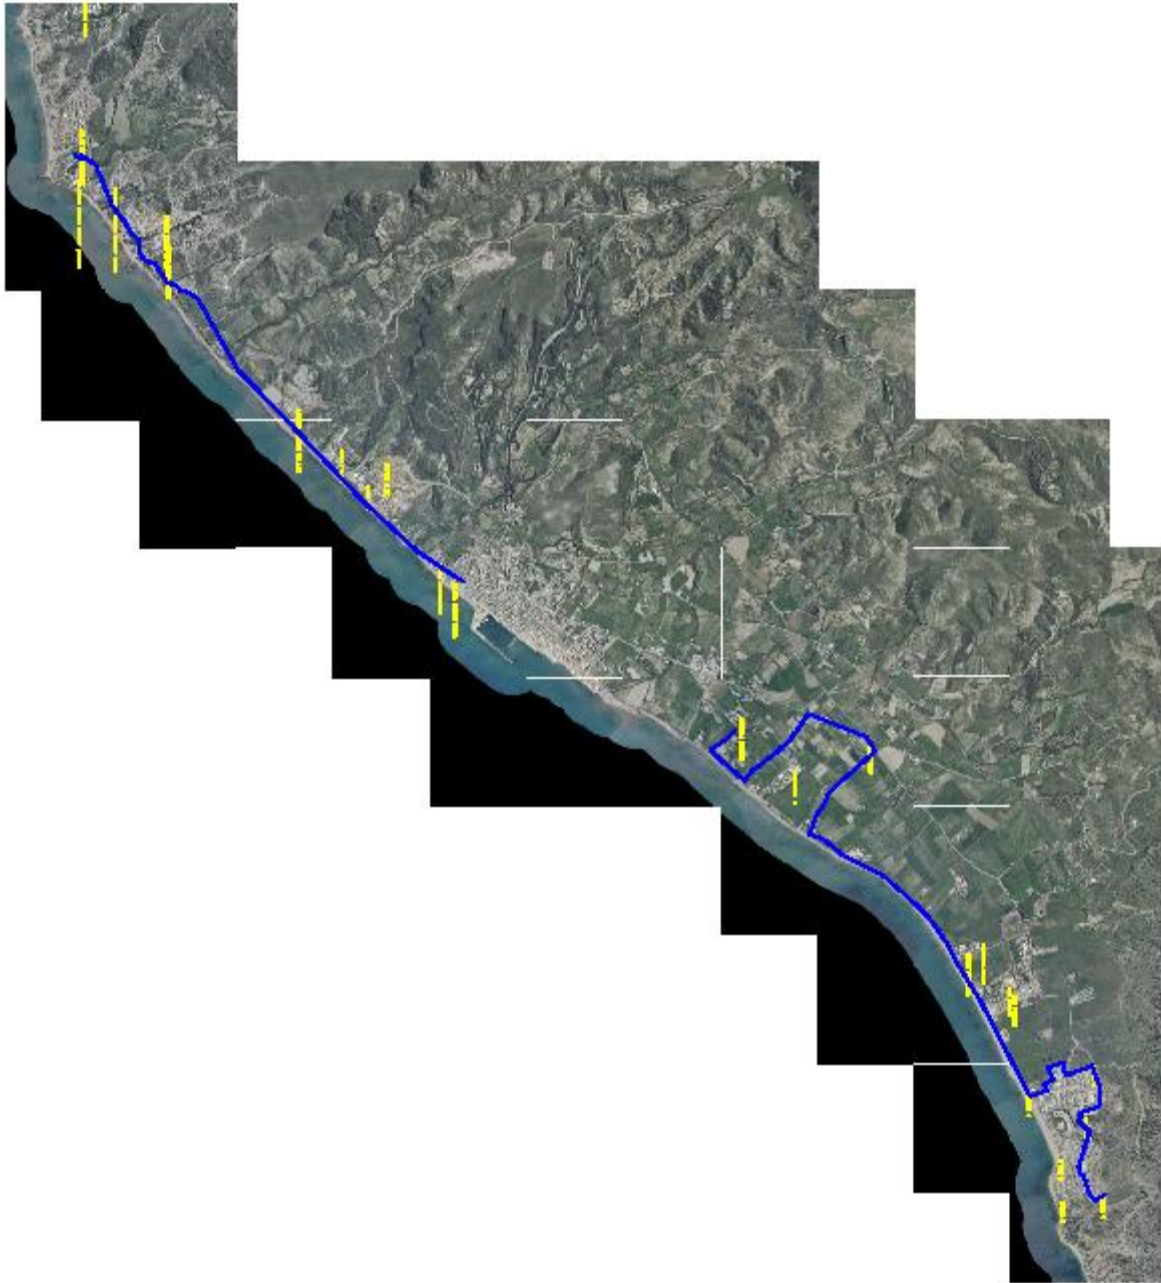

# **ΔΡΟΜΟΛΟΓΙΟ ΞΕΝΟΔΟΧΕΙΩΝ ΚΑΡΔΑΜΑΙΝΑΣ**

## **ΠΕΡΙΟΧΗ ΑΝΑΤΟΛΙΚΗΣ ΚΑΡΔΑΜΑΙΝΑΣ**

1. ASTERAS RESORT
2. SOVEREIGN BEACH
3. SUNNY VIEW
4. ΕΥΡΙΠΙΔΗΣ
5. SWEET ΚΑΛΗΜΕΡΑ
6. ΚΑΛΗΜΕΡΑ MARE
7. ΑΚΤΙ BEACH
8. ΑΚΤΙ PALACE
9. MITSIS (6 ΣΗΜΕΙΑ)

## **ΠΕΡΙΟΧΗ ΔΥΤΙΚΗΣ ΚΑΡΔΑΜΑΙΝΑΣ**

1. ISLAND RESORT MAYA
2. ARGIRI APARTMENTS
3. GRAND BLUE
4. ΜΙΚΡΙ ΠΟΛΙ (2 ΣΗΜΕΙΑ)
5. LANGAS AEGEAN VILLAGE
6. PORTO BELLO BEACH
7. PORTO BELLO ROYAL
8. ATLANTICA BEACH RESORT SUITES
9. ATLANTICA BEACH RESORT (LAKITIRA)
10. ATLANTICA BELVEDERE

## **ΠΡΟΣ ΚΕΦΑΛΟ**

1. ROBINSON CLUB